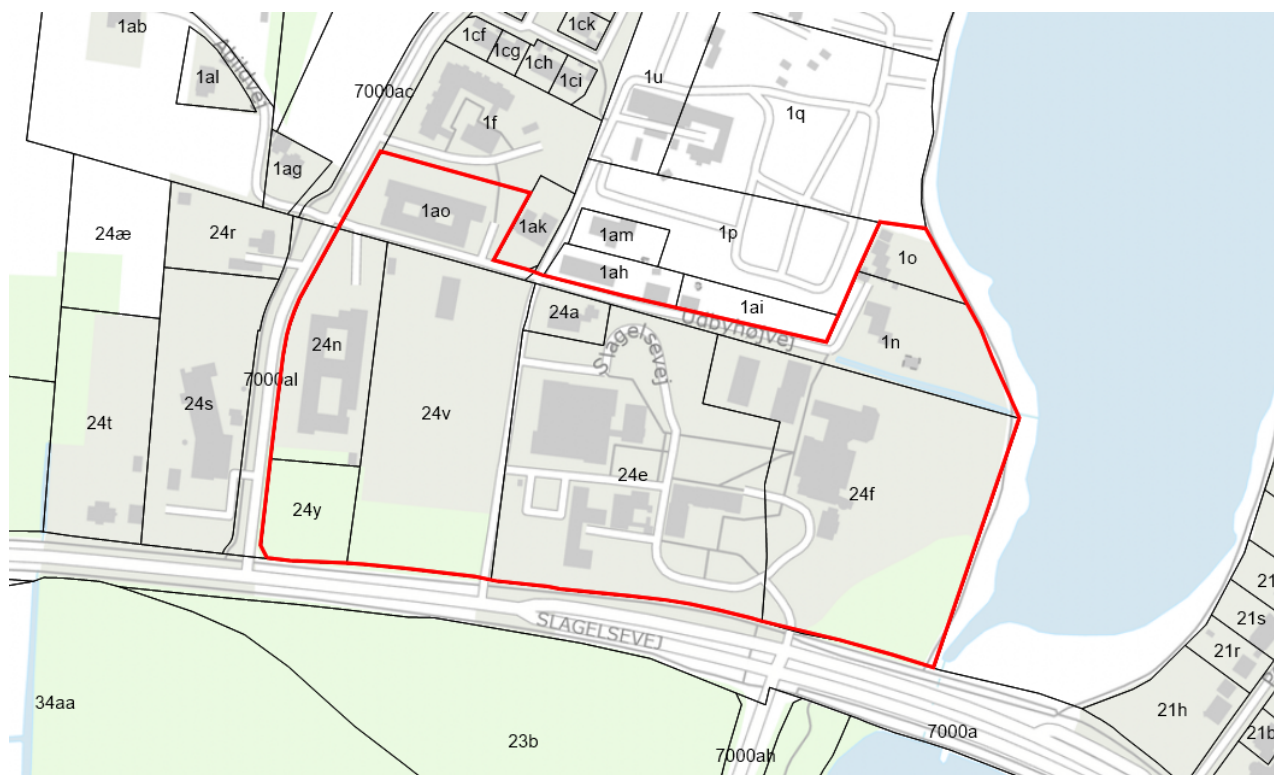

## Planlægning for Ankerhus – Forslag til ændret kommuneplanrammeafgrænsning.

Placering ift. kommunegrænse

### Forslag til rammeafgrænsning

Den røde linje svarer til afgrænsningen af den eksisterende kommuneplanramme So.O 1 samt matrikel 1o.