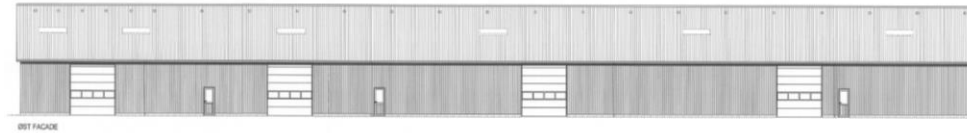

Værksted og maskinhal/lager

VÆRKSTED OG
MASKINHAL/LAGER

1.000 m² ledigt for lejer