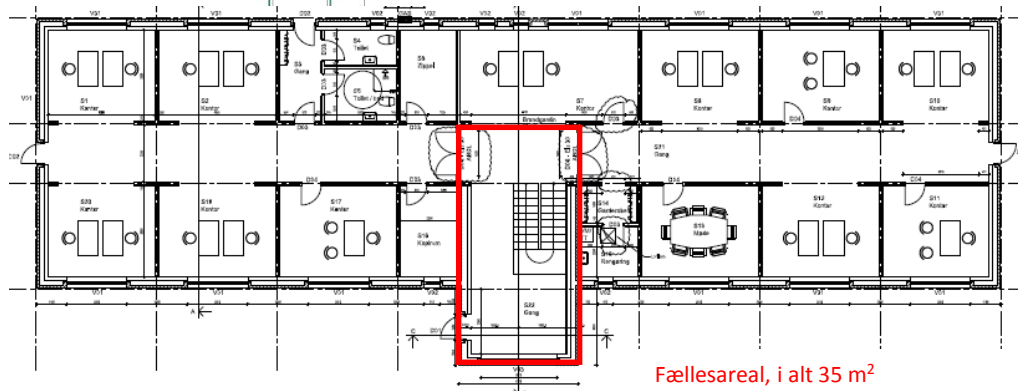

# Oversigt: Grund og vejnet

- Grundareal: 13.164 m<sup>2</sup>
- Pladsareal ledig for lejer

## STUEPLAN

524 m<sup>2</sup> ledigt for lejer

- Kontor
- Kantine
- Møderum
- Inkl. 17 m<sup>2</sup> fællesareal

Lejemålet er fuldt møbleret og indflytningsklart

Fællesareal, i alt 35 m<sup>2</sup>  
(Arealet deles mellem HedeDanmark og ny lejer).