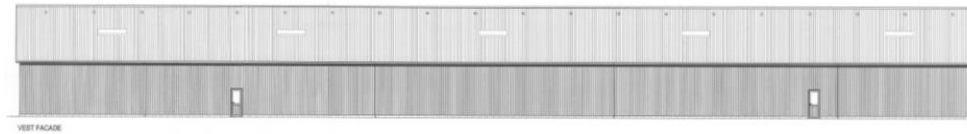

Værksted og maskinhal/lager

VÆRKSTED OG
MASKINHAL/LAGER

1.000 m² ledigt for lejer