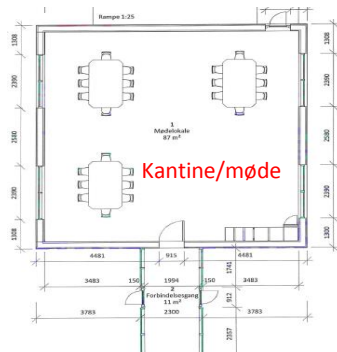

# Oversigt: Grund og vejnet

- Grundareal: 13.164 m<sup>2</sup>
- Pladsareal ledig for lejer

## STUEPLAN

524 m<sup>2</sup> ledigt for lejer

- Kontor
- Kantine
- Møderum
- Inkl. 17 m<sup>2</sup> fællesareal

Lejemålet er fuldt møbleret og indflytningsklart

Fællesareal, i alt 35 m<sup>2</sup>  
(Arealet deles mellem HedeDanmark og ny lejer).