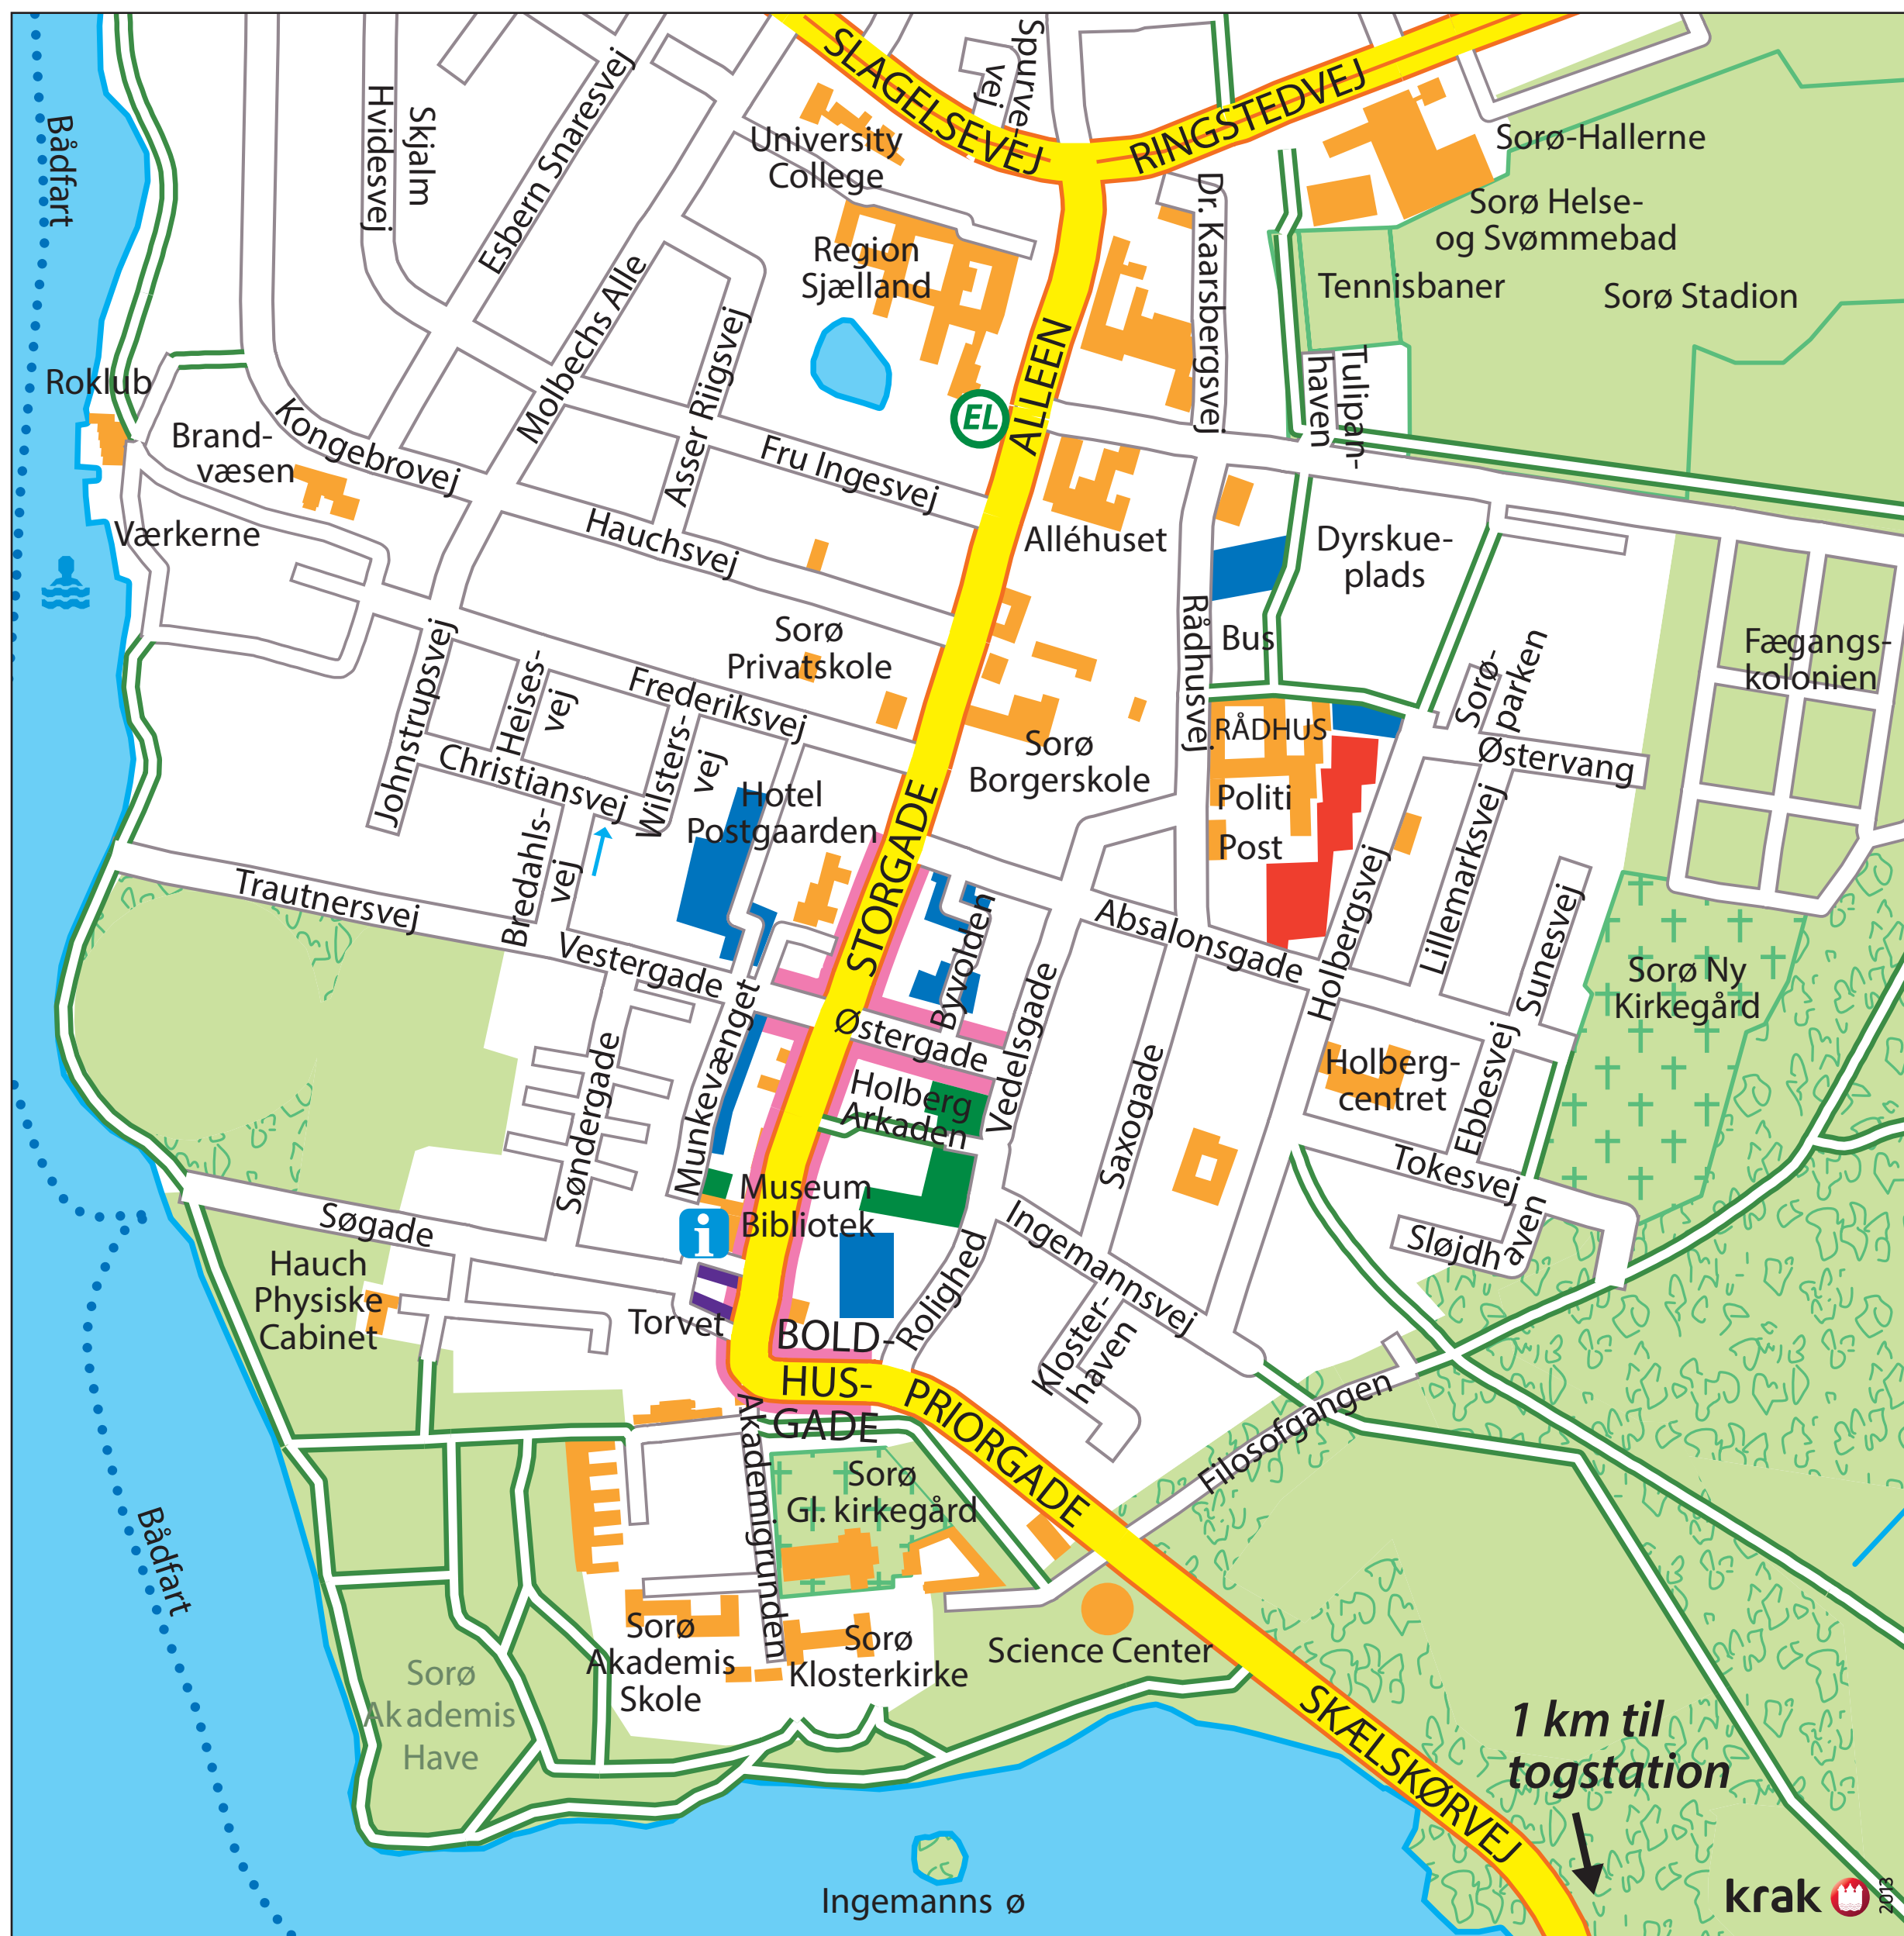

# Parkeringspladser i Sorø

## Oversigt over offentlige parkeringspladser

- |   |                                 |   |                       |
|---|---------------------------------|---|-----------------------|
|  | Langtidsparkering               |  | Ladestander til elbil |
|  | 30 min 9.00-18.00 (9.00-13.00)  |  | Her Står du           |
|  | 1 time ml. 7.00 og 17.00        |   |                       |
|  | 3 timer 9.00-18.00 (9.00-13.00) |   |                       |
|  | 2 timer 8.00-18.00              |   |                       |

### Særlige parkeringsregler for Sorø Kommune:

- Der må ikke parkeres helt eller delvis på fortove
- Køretøjer må ikke parkeres længere end 7 døgn
- Campingvogne må parkeres i indtil 48 timer
- Der må ikke parkeres cykler eller lille knallert ved kantsten