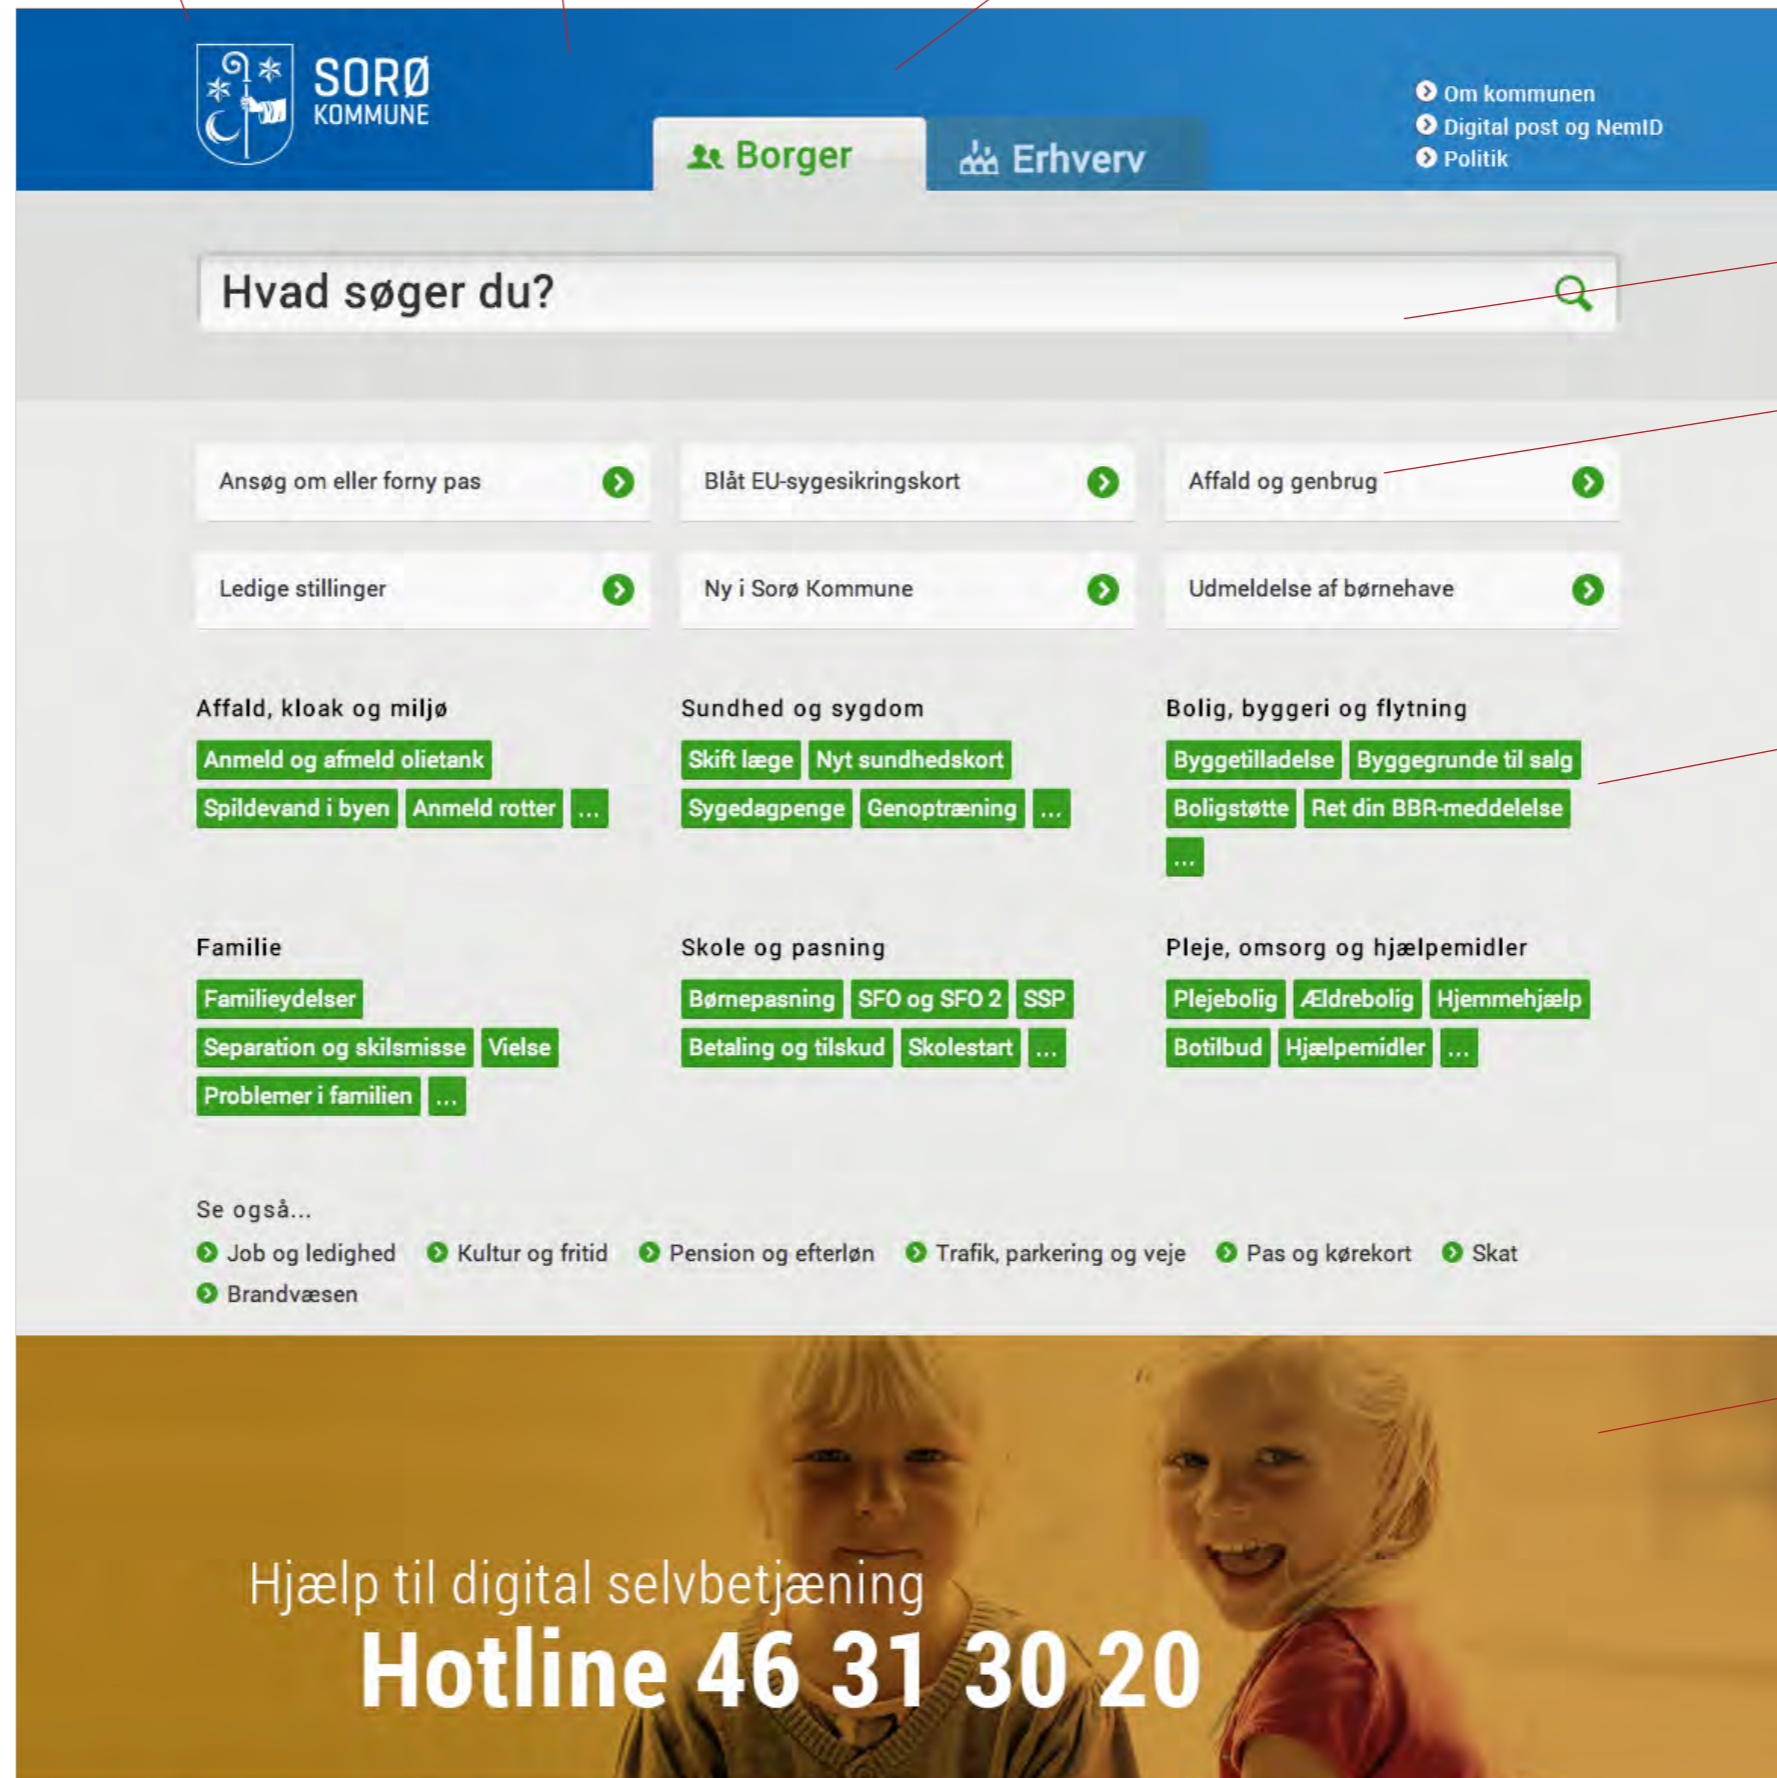

- Hul i vejen
- Rotter

Web forsider skitse Med farveholdning B

For at opnå en større brugervenlighed og et mere harmonisk udtryk på hjemmesiden implementeres de nye designtiltag, og der ændres lidt i de inbyrdes forhold

Kommunevåben er skiftet ud til det nye

Den nye blå farve fra våbenskjoldet implementeres som den primære identitetsskabende farve på sitet

Faneblade er gjort en smule mindre

Søgefelt er gjort lidt mindre